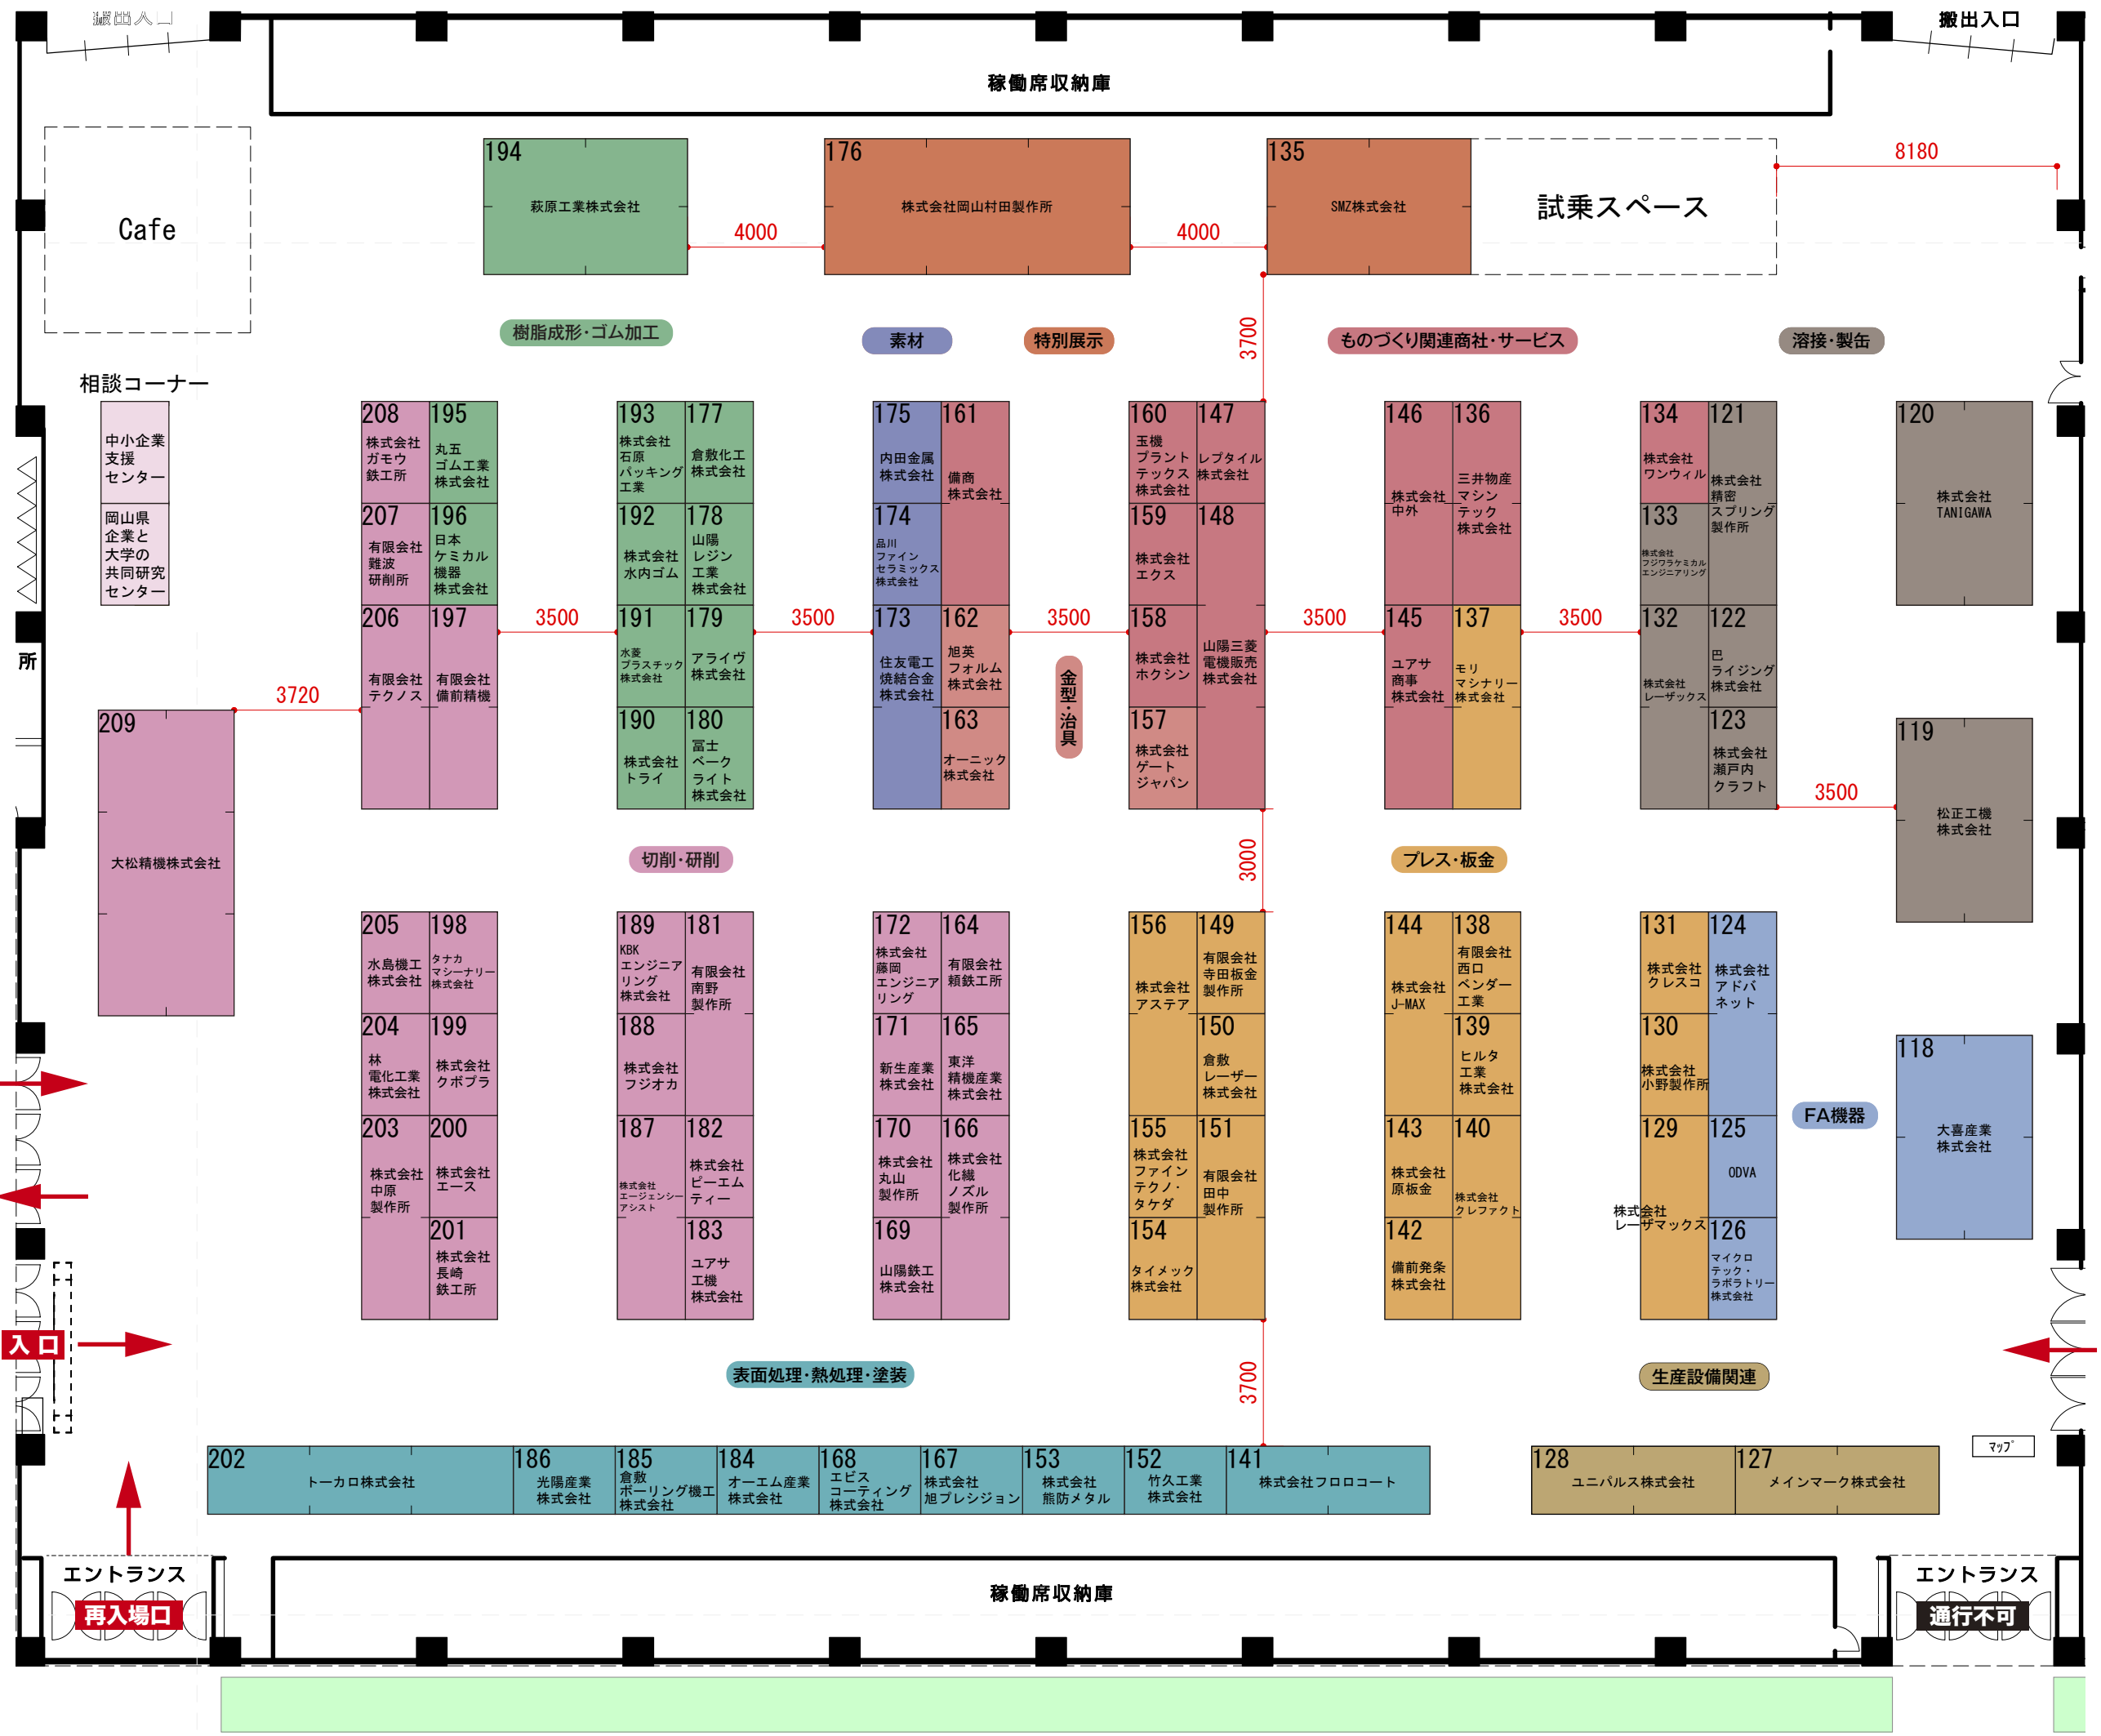

機プレス待機

出口

入口

エントランス

エントランス

お弁当引渡所

エントランス

湯沸室

備品ストック

伝言板

お弁当引渡所

エントランス

通行不可

湯沸室

女子便所

男子便所

身障者用便所

備品ストック

備品ストック

主催者事務室 3

湯沸室

MDF室

主催者事務室 4

■中展示場■

※8/29現在

学校関係者出入口

入口

エントランス
再入場口

エントランス
通行不可

マップ