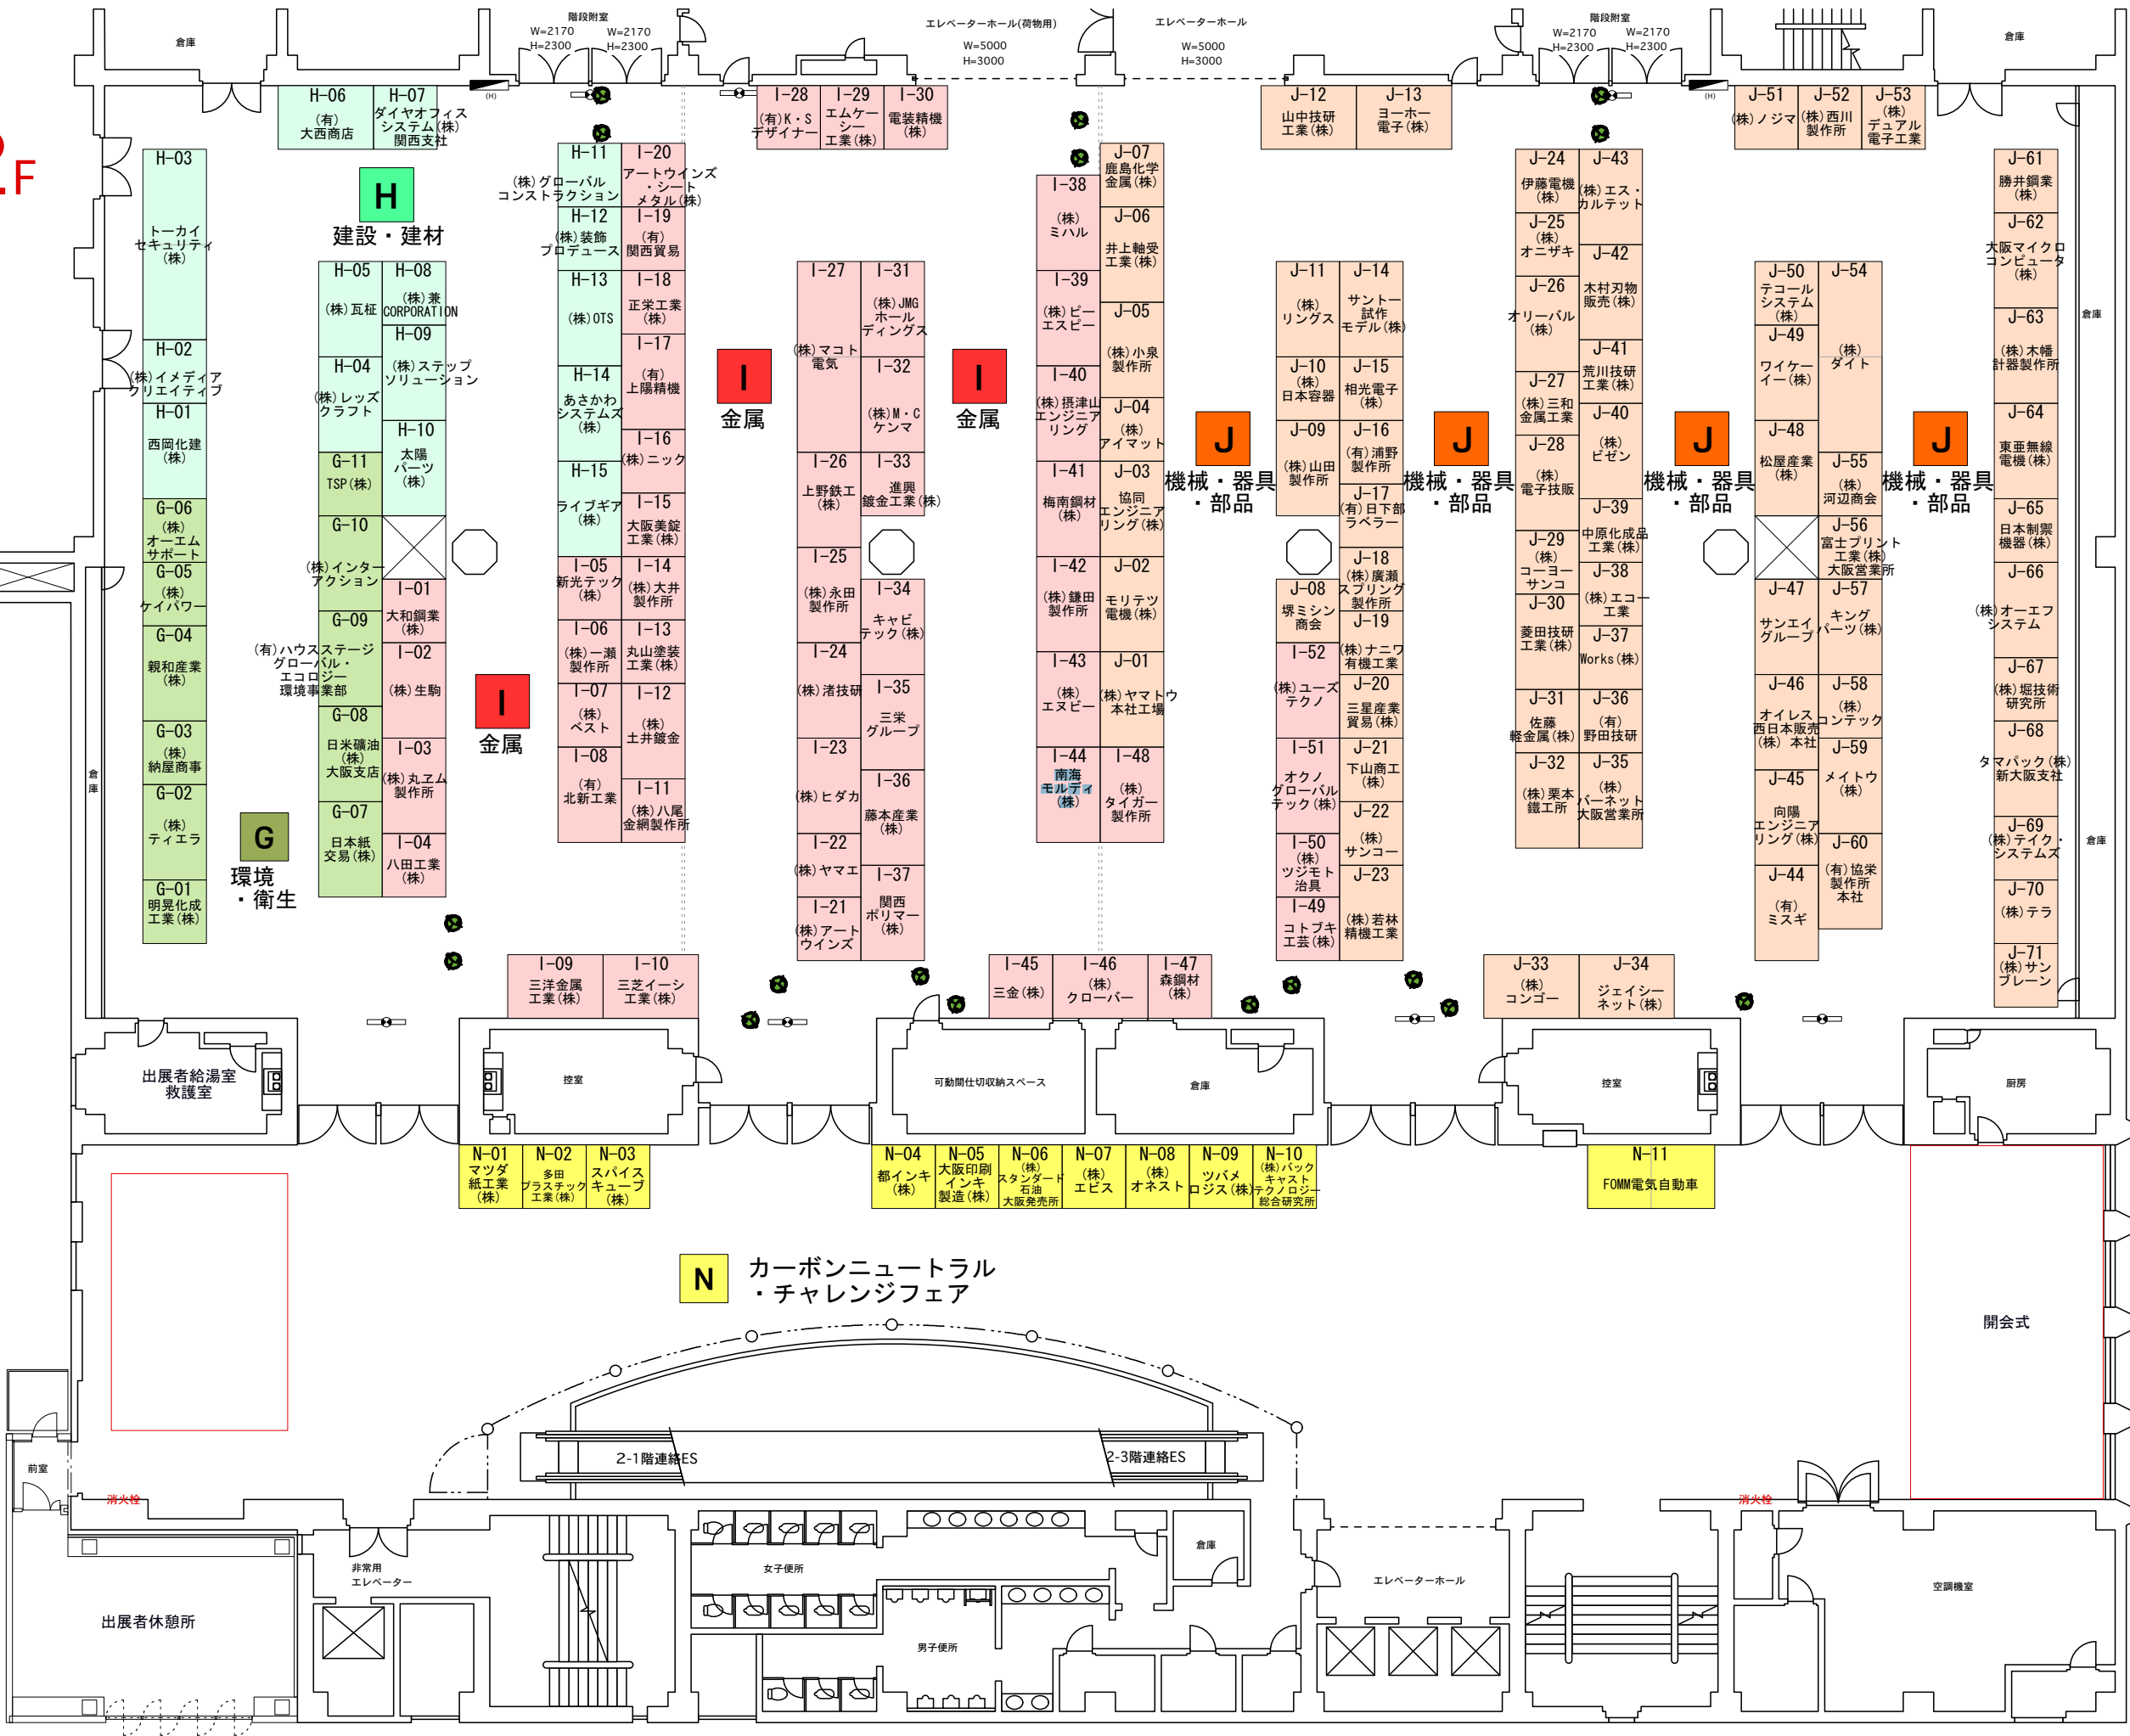

2F

- G 環境・衛生
- H 建設・建材
- I 金属
- J 機械・器具・部品
- N カーボンニュートラル・チャレンジフェア